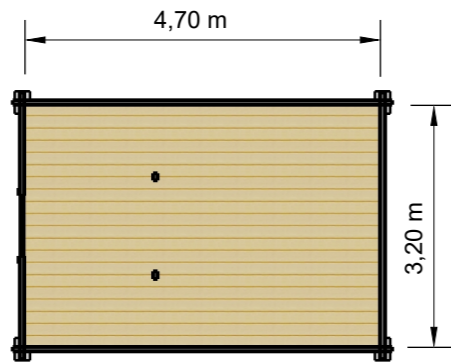

Plan

Cadkonsult i Sundsvall AB
Bjärme 147
85592 Kovland

Kund
JMT Stugor

Projekt
Bygglovshandlingar
PROJECT NO.
0014

Utfärdat
20211004
Ritad av
PJ

Sovhytta
Elevationsvyer
Skala 1:100

A.01