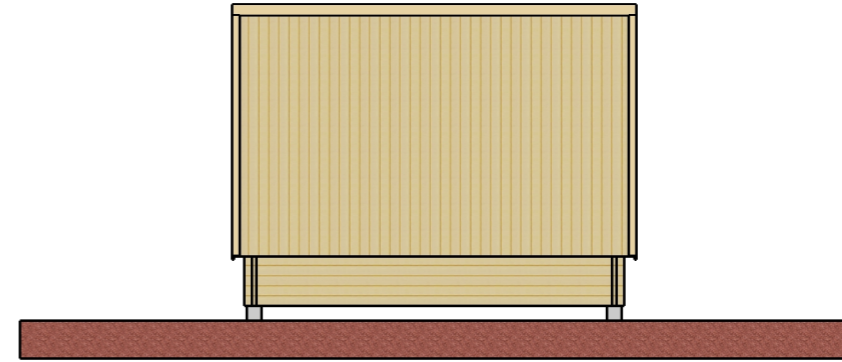

Kund  
JMTStugor

Projekt  
Sovhytta

Projektnummer  
0014

Ritad av  
PJ

Utfärdat  
20211004

Timrad sovhytta

Vy framifrån

Vy från vänster

Vy från höger

Vy bakifrån

Plan

Loft

Konstruktion

Cadkonsult i Sundsvall AB  
Bjärme 147  
85592 Kovland

Kund  
JMT Stugor

Projekt  
Bygglovshandlingar  
PROJECT NO.  
0014