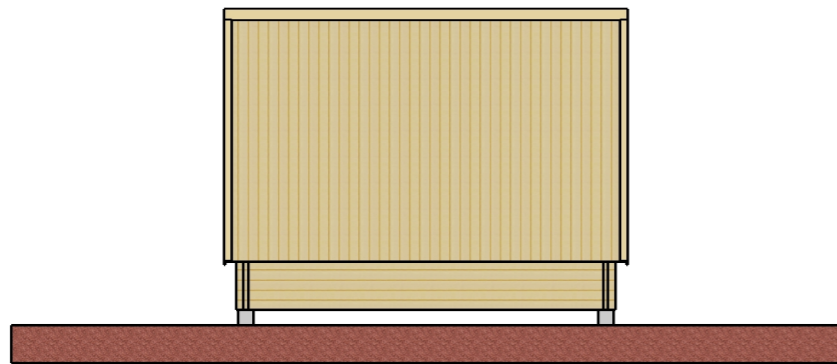

Kund  
JMTStugor

Projekt  
Sovhytta

Projektnummer  
0014

Ritad av  
PJ

Utfärdat  
20211004

Timrad sovhytta

Vy framifrån

Vy från vänster

Vy från höger

Vy bakifrån

Plan

Loft

Konstruktion

Cadkonsult i Sundsvall AB  
Bjärme 147  
85592 Kovland

Kund  
JMT Stugor

Projekt  
Bygglovshandlingar  
PROJECT NO.  
0014