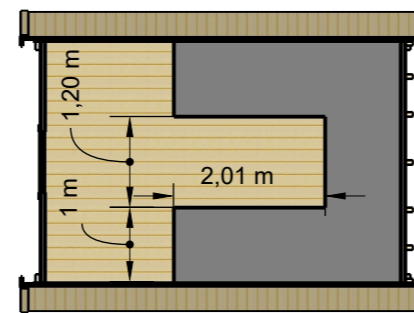

Loft

Cadkonsult i Sundsvall AB
Bjärme 147
85592 Kovland

Kund
JMT Stugor

Projekt
Bygglovshandlingar
PROJECT NO.
0014

Utfärdat
20211004
Ritad av
PJ

Sovhytta
Elevationsvyer
Skala 1:100

A.01