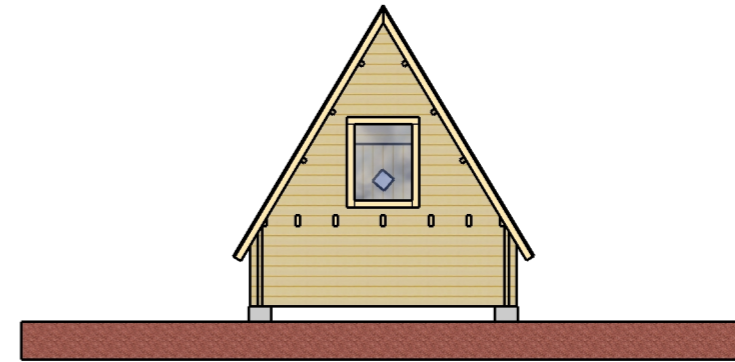

Kund  
JMTStugor

Projekt  
Sovhytta

Projektnummer  
0014

Ritad av  
PJ

Utfärdat  
20211004

Timrad sovhytta

Vy framifrån

Vy från vänster

Vy från höger

Vy bakifrån

Plan

Loft

Konstruktion

Cadkonsult i Sundsvall AB  
Bjärme 147  
85592 Kovland

Kund  
JMT Stugor

Projekt  
Bygglovshandlingar  
PROJECT NO.  
0014

Utfärdat  
20211004  
Ritad av  
PJ

Sovhytta  
Elevationsvyer  
Skala 1:100

**A.01**

Sovhytta  
3D- Konstruktion  
Skala 1:20

Utfärdat  
20211004  
Ritad av  
PJ

Projekt  
Bygglöshandlingar  
PROJECT NO.  
0014