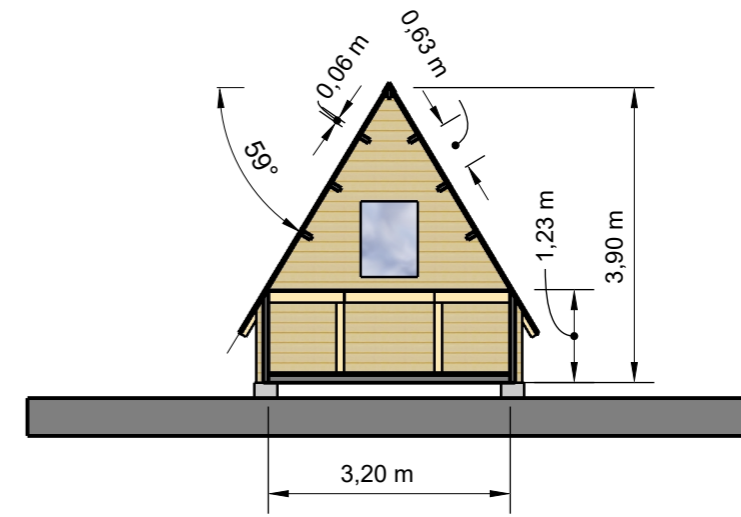

Vy från höger

Vy bakifrån

Plan

Loft

Konstruktion

Cadkonsult i Sundsvall AB  
Bjärme 147  
85592 Kovland

Kund  
JMT Stugor

Projekt  
Bygglovshandlingar  
PROJECT NO.  
0014

Utfärdat  
20211004  
Ritad av  
PJ

Sovhytta  
Elevationsvyer  
Skala 1:100

**A.01**

Sovhytta  
3D- Konstruktion  
Skala 1:20

Utfärdat  
20211004  
Ritad av  
PJ

Projekt  
Bygglöshandlingar  
PROJECT NO.  
0014