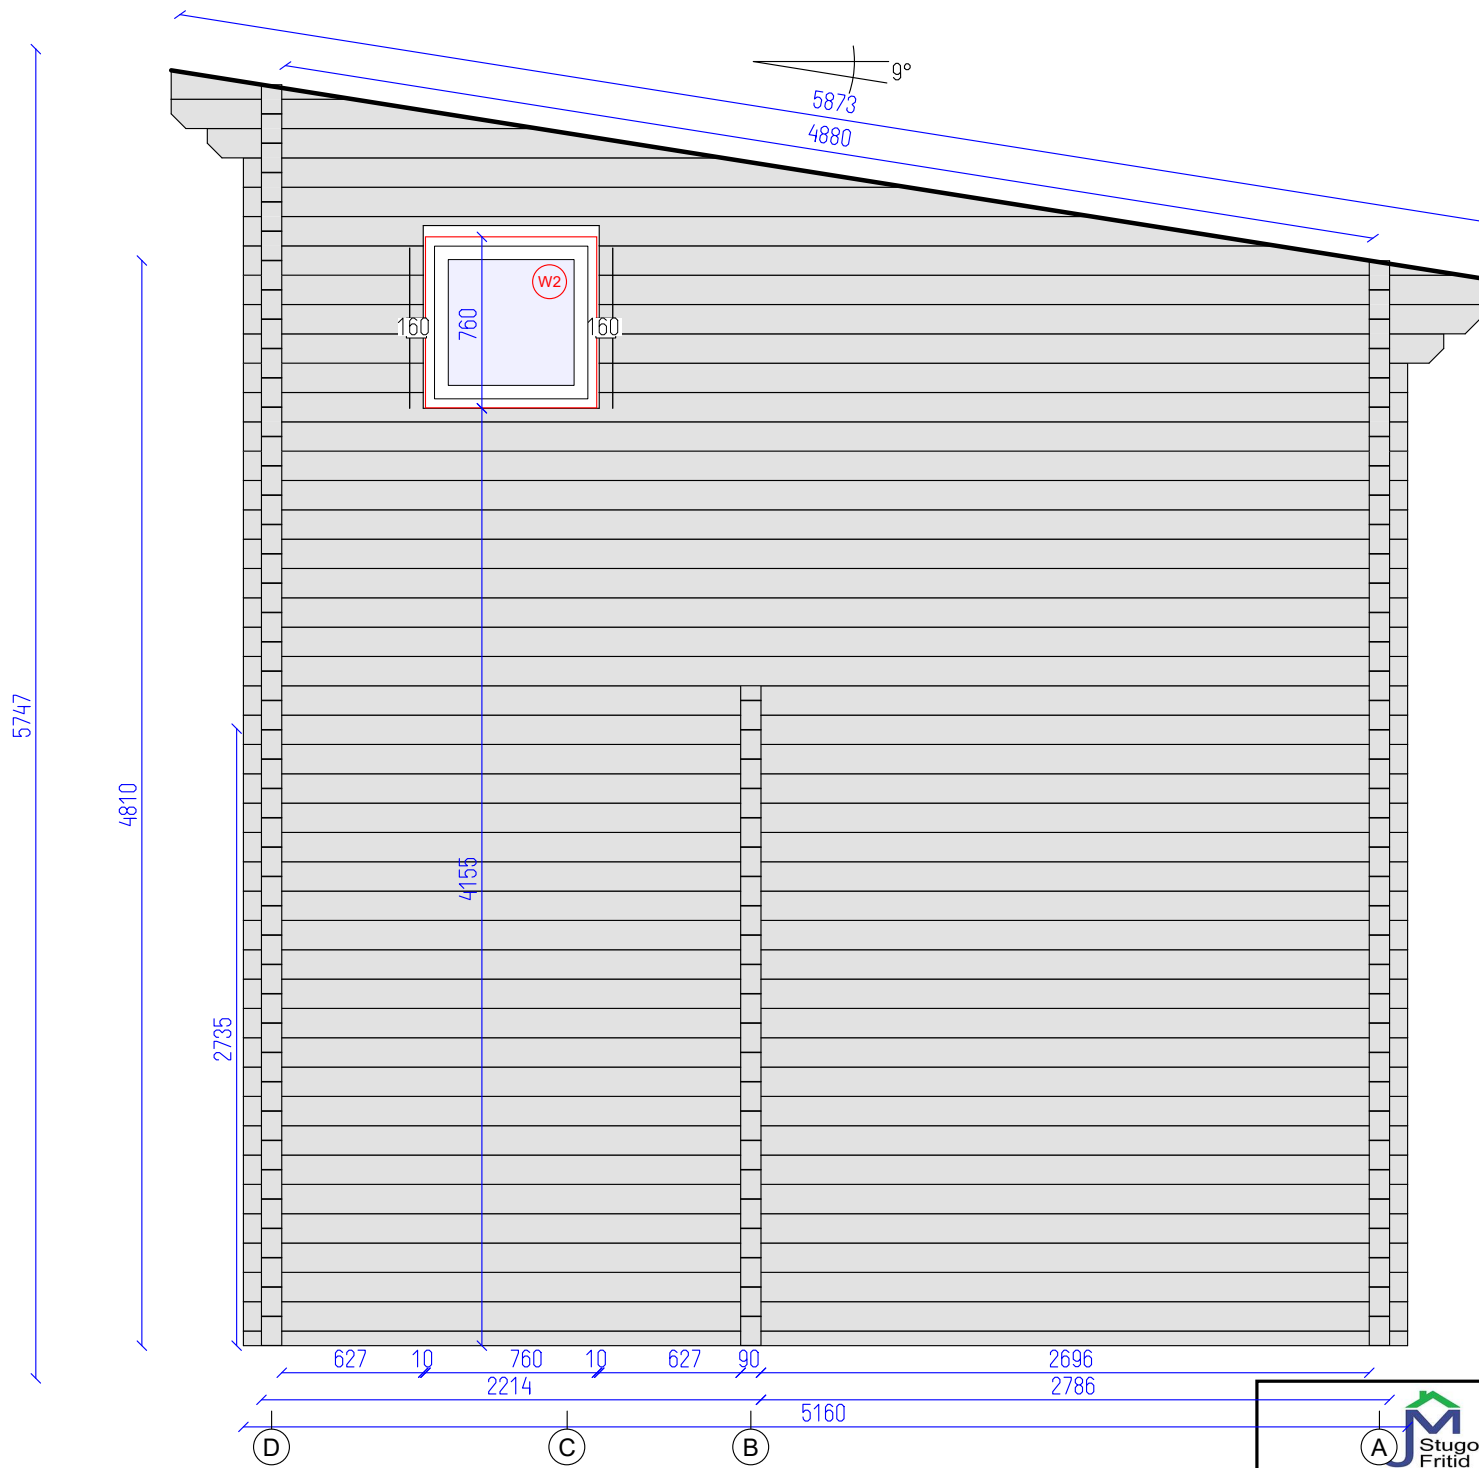

Riviar 90gl

Wall 1

Tikr.	Dare	4	22
---	ANG	SHEET	OF

Riviar 90gl

Wall A

Tikr.	Dare	5	22
---	ANG	SHEET	OF

		Riviar 90gl		
		Wall 6	Tikr. ---	Dare ANG

Riviar 90gl

Wall D

Tikr.	Dare	7	22
---	ANG	SHEET	OF

2735

164

1975

D11

2925

1975

D12

3510

3690

90

150

900

1310

10