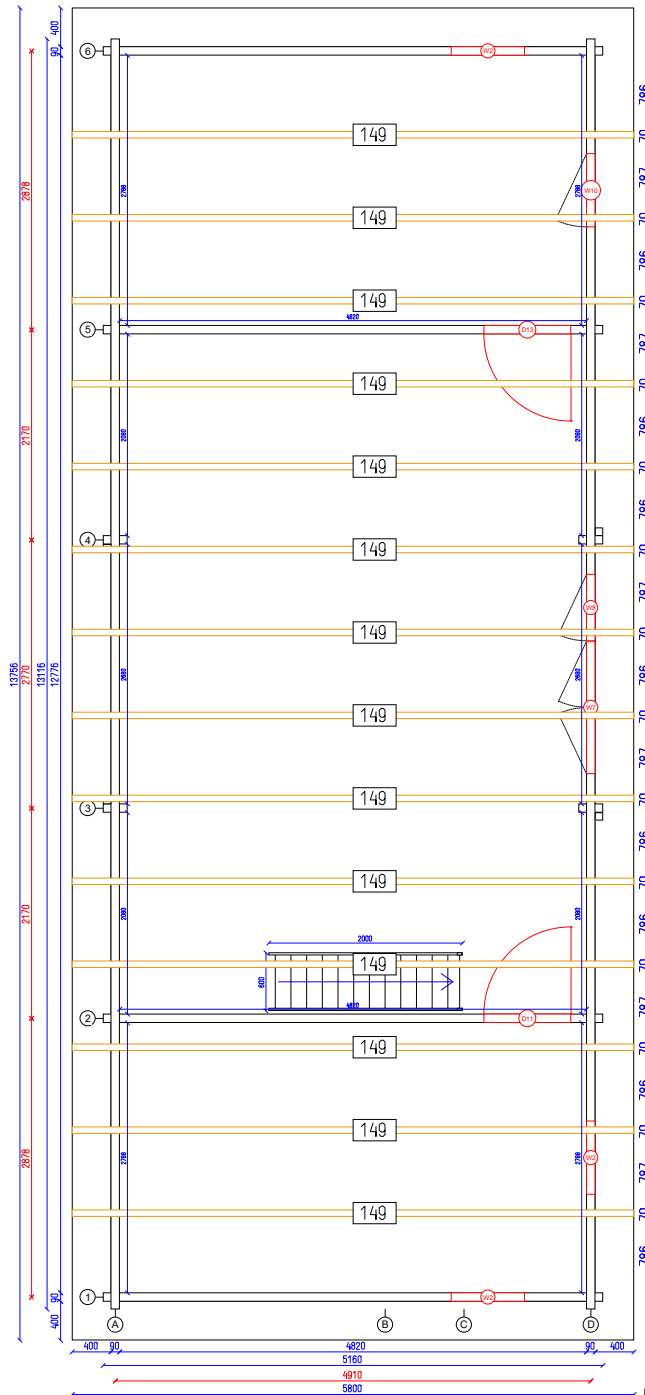

Wall D

Tikr.	Dare	7	22
---	ANG	SHEET	OF

2735

164

1975

D11

2925

1975

150 10 900 10 2876 1626 90 724 814 90 15010 900 10 150

5160 1310

A B C D

164

1975

D13

165

1975

Tikr.  
---

Dare  
**ANG**

18  
SHEET

22  
OF

Riviar 90gl

Floor Plan

Tikr.  
---

Dare  
ANG

19  
SHEET

22  
OF

Riviar 90gl

Roofboard plan

Tikr. ....

Dare ANG

22 SHEET

22 OF