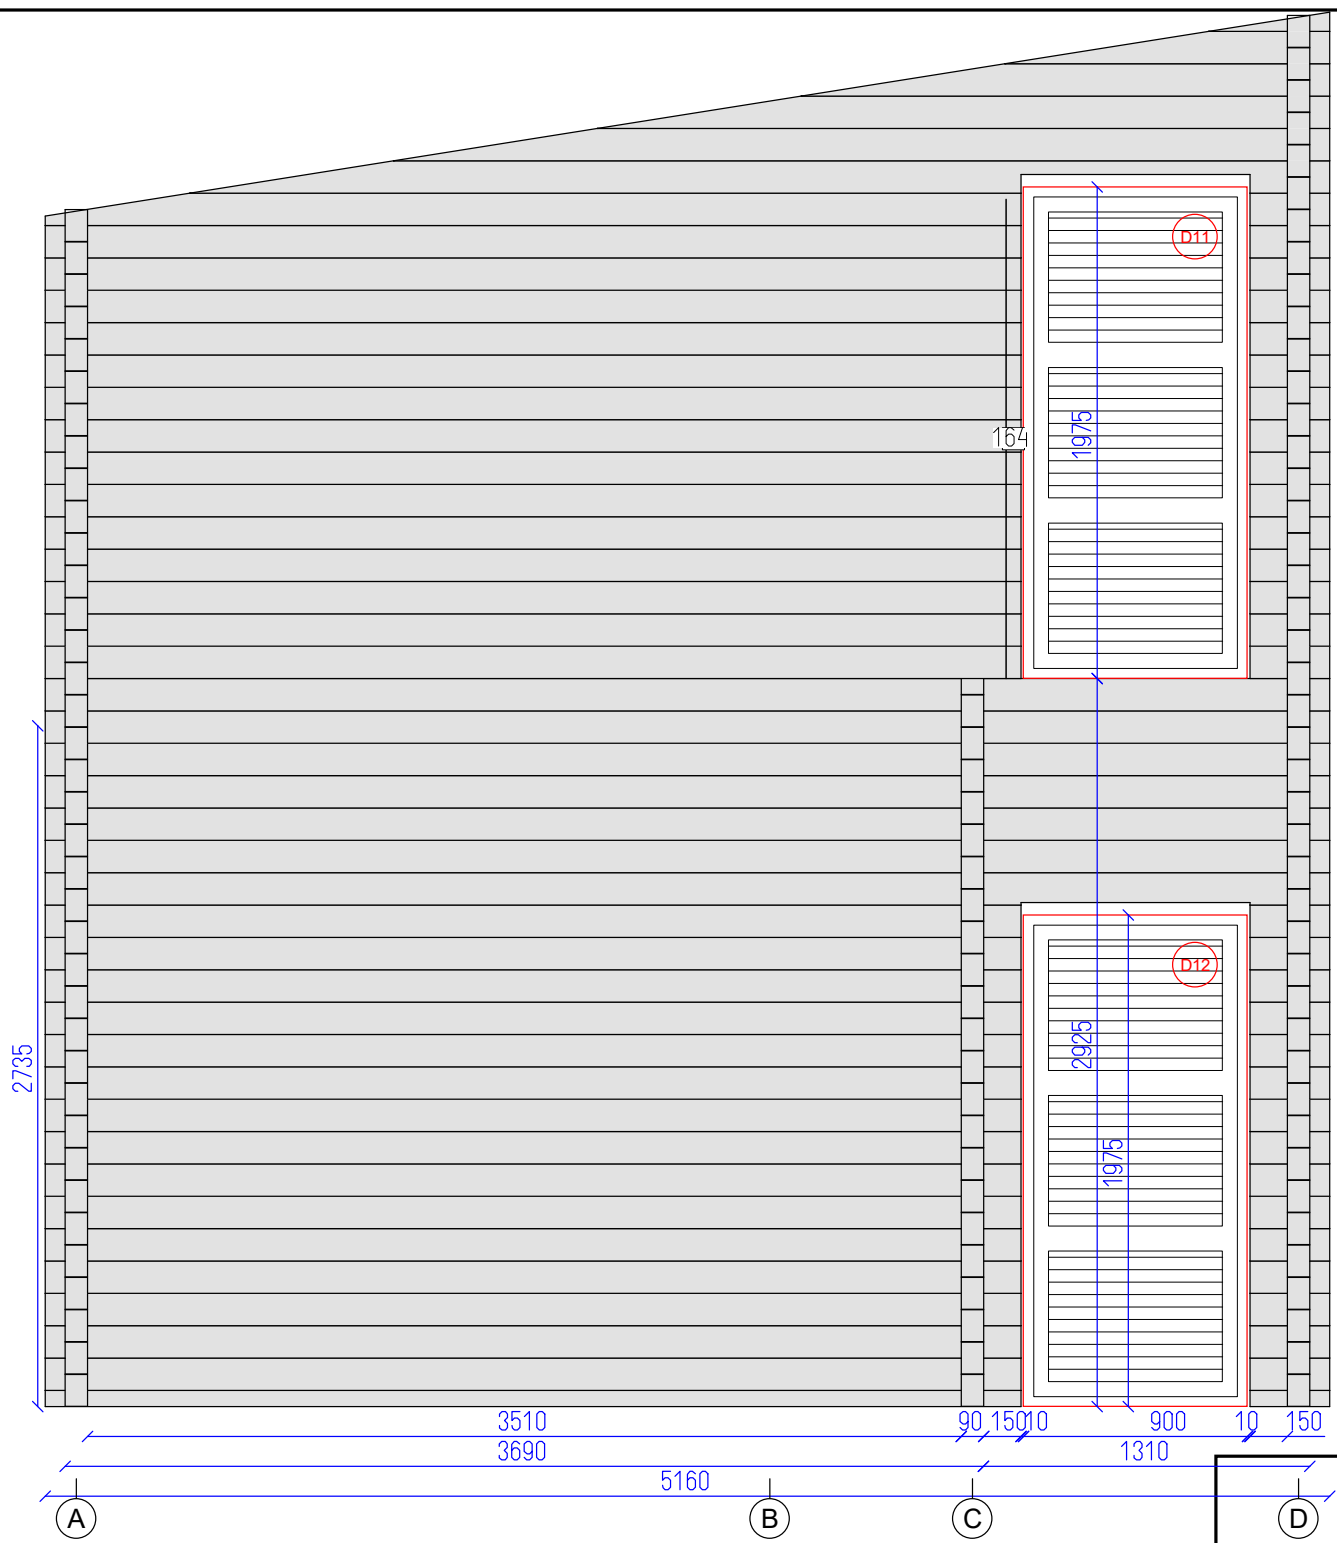

Riviar 90gl

Wall 1

Tikr.	Dare	4	22
---	ANG	SHEET	OF

Riviar 90gl

Wall A

Tikr.	Dare	5	22
---	ANG	SHEET	OF

		Riviar 90gl		
		Wall 6	Tikr. ---	Dare ANG

Riviar 90gl

Wall D

Tikr.	Dare	7	22
---	ANG	SHEET	OF

2735

164

1975

D11

2925

1975

D12

3510

3690

90

150

900

1310

10

150 10 900 10 2876 1626 90 724 814 90 15010 900 10 150

5160 1310

A B C D

164

1975

D13

165

1975