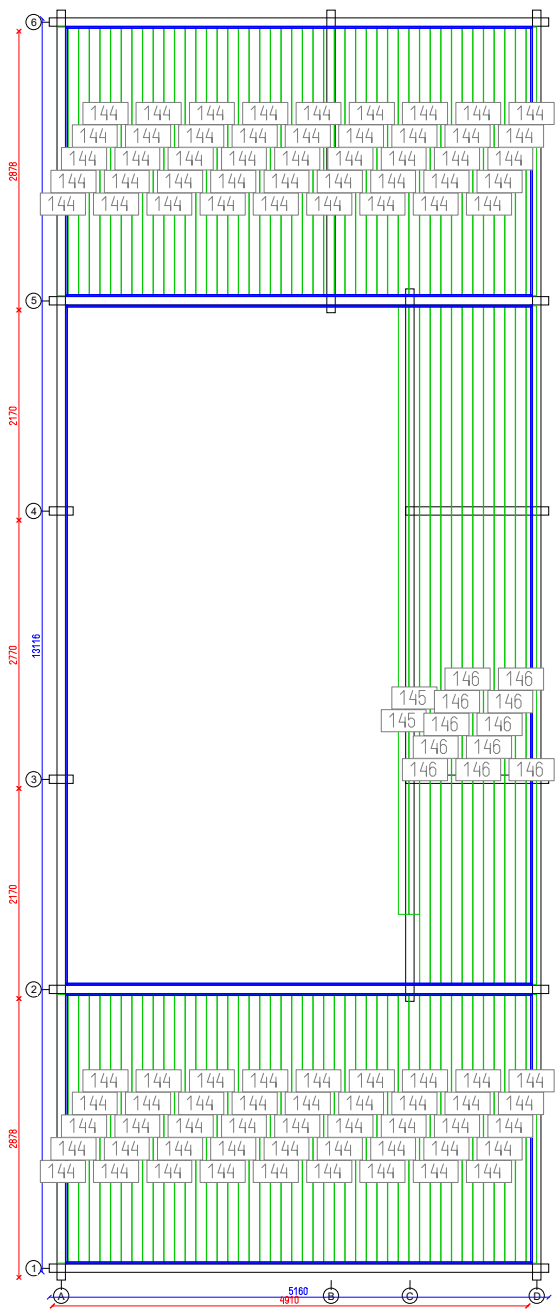

Wall D

Tikr.	Dare	7	22
---	ANG	SHEET	OF

2735

164

1975

D11

2925

1975

150 10 900 10 2876 1626 90 724 814 90 15010 900 10 150

5160 1310

A B C D

164

1975

D13

165

1975

Tikr.  
---

Dare  
**ANG**

18  
SHEET

22  
OF

Riviar 90gl

Floor Plan

Tikr.  
---

Dare  
ANG

19  
SHEET

22  
OF

Riviar 90gl

Roofboard plan

Tikr. ....

Dare ANG

22 SHEET

22 OF